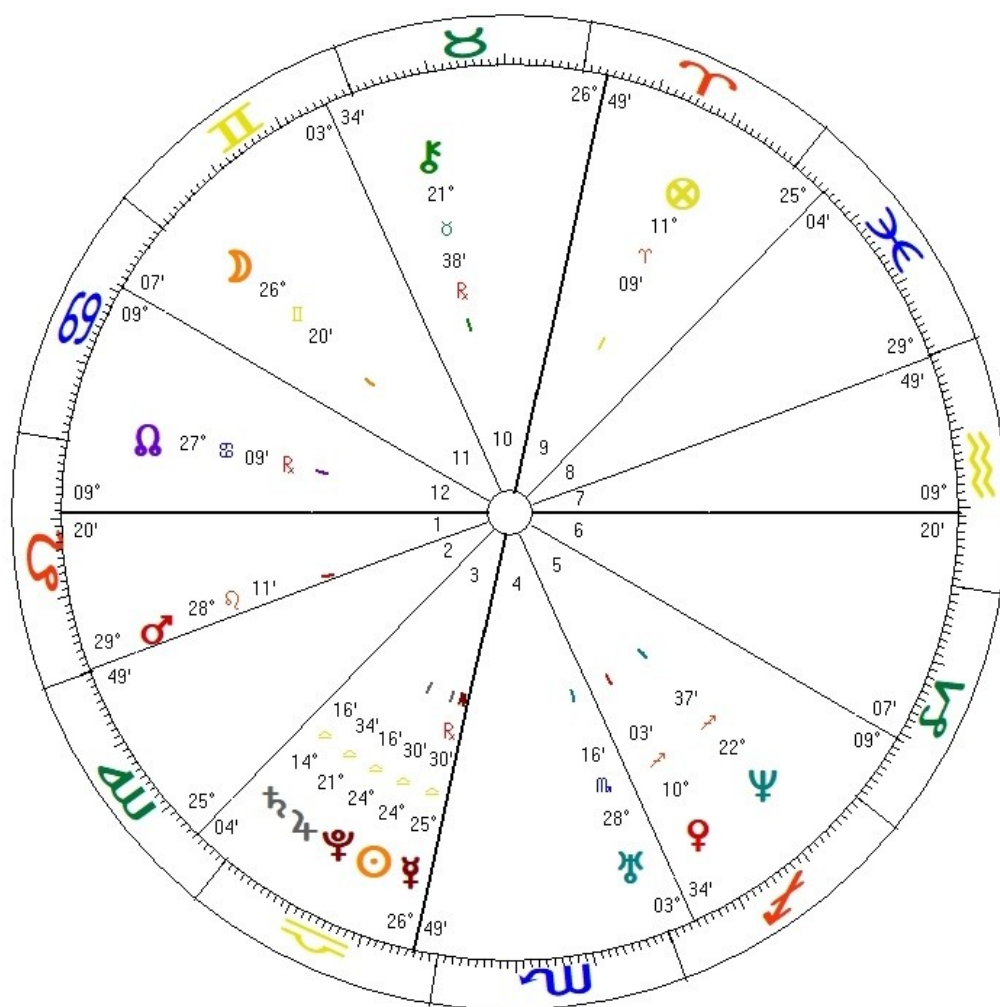

LOS SIMBOLOS SABIANOS EN LA CARTA NATAL

SOL PROPOSITO EN LA VIDA

Su energía nos da una razón para vivir, también indica la voluntad que nos permite evolucionar. Desarrolla la razón y todo lo racional.

Necesidad: de expresarse y ser reconocido.

Impulso a: ser y a crear.

Se manifiesta como: Voluntad

25° GRADO DE LIBRA INFORMACION EN EL SIMBOLO DE UNA HOJA OTOÑAL

EL PROPOSITO O LA FUERZA DE VOLUNTAD QUE NOS MUEVE SE MANIFIESTA COMO “TACTO” O CONVENIENCIA” HACIA LA CONSECUION DE METAS O SIGNIFICADOS SIENDO LA SUSTANCIA DONDE PUEDE ENCONTRARLOS EN EL ENTORNO O LAS RELACIONES QUE MANTENEMOS COMO COTIDIANAS LA MEJOR MANERA DE LLEVARLO A CABO EN EL MUNDO ES MEDIANTE LA BUSQUEDA DEL EQUILIBRIO O SER JUSTO CON AMOR.